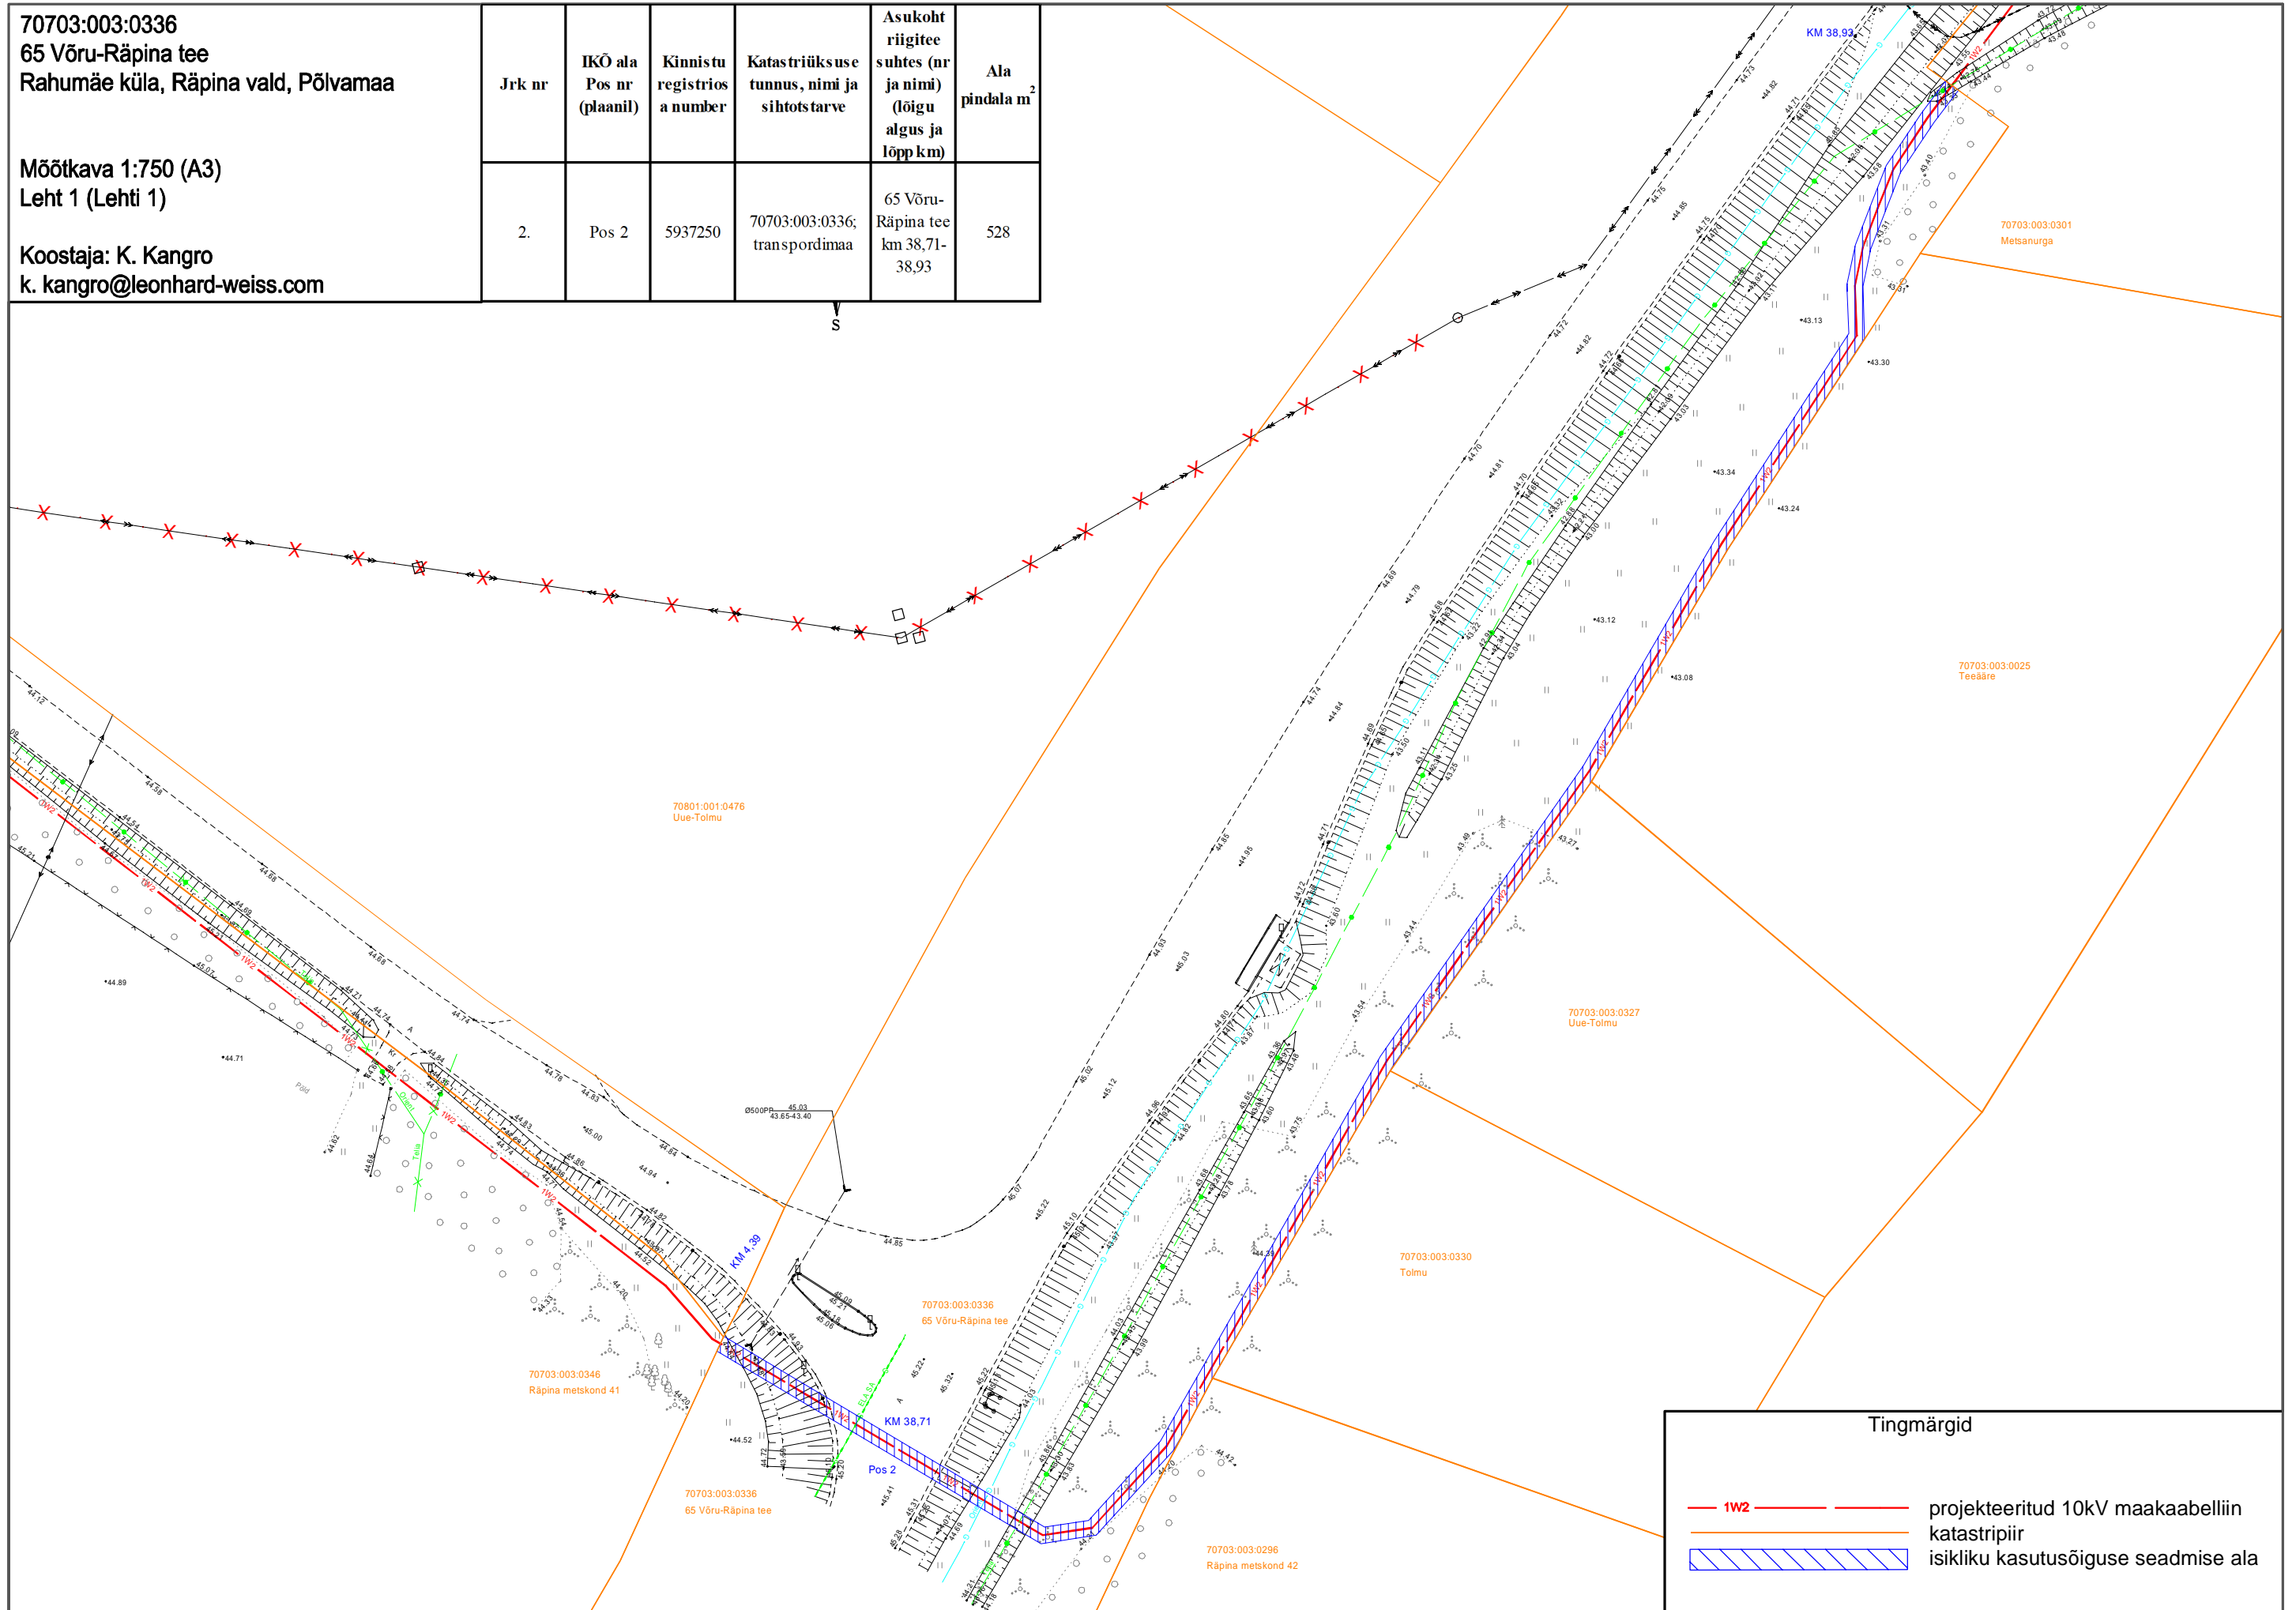

70703:003:0336  
 65 Võru-Räpina tee  
 Rahumäe küla, Räpina vald, Põlvamaa

Möötkava 1:750 (A3)  
 Leht 1 (Lehti 1)

Koostaja: K. Kangro  
 k.kangro@leonhard-weiss.com

Jrk nr	IKÕ ala Pos nr (plaanil)	Kinnistu registrios a number	Katas triüksuse tunnus, nimi ja sihtots tarve	Asukoht riigitee suhtes (nr ja nimi) (lõigu algus ja lõpp km)	Ala pindala m <sup>2</sup>
2.	Pos 2	5937250	70703:003:0336; transpordimaa	65 Võru-Räpina tee km 38,71-38,93	528

S

Tingmärgid

- 1W2 — projekteeritud 10kV maakaabelliin
- katastripiir
- isikliku kasutusõiguse seadmise ala